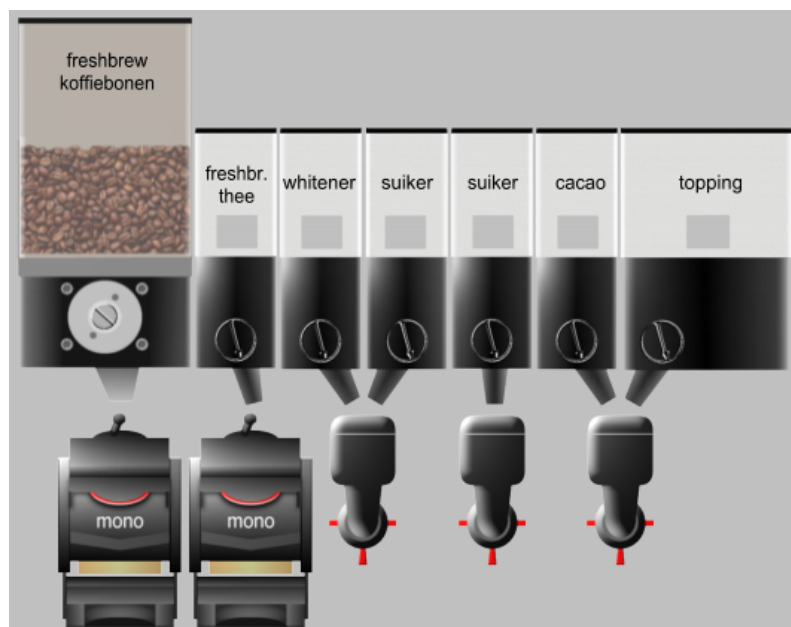

• **Automaat lay-out**

Maas International heeft de informatie in dit specificatieblad correct en te goeder trouw weergegeven en acht zich niet gebonden door omissies of vergissingen. Afwijkingen van de standaarduitvoeringen zijn slechts gedeeltelijk inbegrepen. De productontwikkeling van Maas International is een continu proces en gepubliceerde informatie kan natuurlijk verouderen. Er kunnen derhalve geen rechten aan dit specificatieblad worden ontleend.